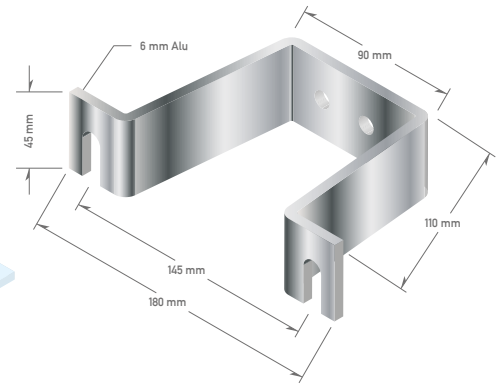

Leuchtkasten beidseitig. Montageset.

Informationen. Bitte beachten.

Leuchtkästen in Zwischengrößen werden nach dem nächstgrößeren Maß berechnet.

Profiloberfläche Leuchtkästen - Standard ist Aluminium, natur - Aufpreis für Silber eloxiert E6/EV1 beträgt 5,- EUR per umlaufenden Meter
- Aufpreis für Lackierung nach RAL beträgt 13,- EUR, für Sonderfarben (Gold, Silber, metallic) 18,- EUR per umlaufenden Meter

Ausführung Leuchtkästen - Fertigung aus Aluminium-Hohlkammer-Profilen mit verwindungssteif geschweißten Ecken;
- Statisch notwendige Aussteifungen werden nach Bedarf eingesetzt;
- Ausleuchtung in Lichtfarbe F840 Uniweiß durch innenliegende Niedervolt-Leuchtstoffröhren;
- Bei beidseitigen Leuchtkästen sind die Wandhalter vormontiert;
- Acryl-Hauben bzw. -Scheiben aus extrudiertem Acrylglas in 4 bis 6 mm Stärke, in weiß opal - auf Wunsch auch farbig gegen Aufpreis;
- Getrennte Scheiben und Hauben mit passgenauen Verbindungsstegen gefertigt;
- Scheiben je nach Größe zum Einschieben oder Einhängen (ab 100 cm Höhe) gefertigt;
- Wandmontage mit mitgeliefertem Set aus 10er Dübel und 8er Wiener Schraube.

Versandkosten für Leuchtkästen und Werbepylone: Standardlieferung innerhalb Deutschlands bei Netto-Bestellwert

bis 200,-	bis 350,-	bis 500,-	bis 750,-	bis 1.000,-	bis 1.500,-	bis 2.000,-	bis 2.500,-	bis 3.000,-	ab 3.001,-
10,95	14,95	19,95	29,95	39,95	49,95	59,95	69,95	79,95	89,95

Versandoptionen für Leuchtkästen (für Pylone bitte anfragen):

- Aufpreis für Express-Lieferung (6 Tage Lieferzeit) innerhalb Deutschlands: + 59,- EUR
- Aufpreis für Standard-Lieferung (8 Tage Lieferzeit) nach Österreich: + 38,- EUR / Express-Lieferung (6 Tage Lieferzeit) nach Österreich: + 98,- EUR
- Leuchtkästen über 3.000 mm Länge werden standardmäßig mehrteilig gefertigt, können jedoch bis 4.000 mm Länge in einem Stück gefertigt werden.
- Aufpreis für einteilige Leuchtkästen über 3.000 mm Länge: + 40,- EUR pro Leuchtkasten

Alle Preise zzgl. MwSt. Änderungen und Irrtümer vorbehalten. Alle vorherigen Preislisten verlieren hiermit ihre Gültigkeit. Stand: 07/2017.