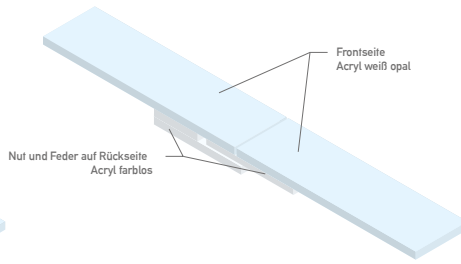

Scheibe. Trennung.